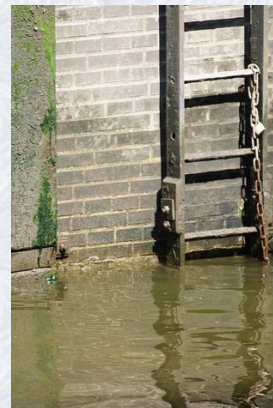

Bild No.: 3047

„Leiter ins Fleet“

Formate: 20x30cm, 30x45cm, 40x60cm, 50x75cm
60x90cm

Erhältlich als Poster und Canvas

Bild No.: 3048

„Giebel am Zollkanal“

Formate: 20x30cm, 30x45cm, 40x60cm, 50x75cm
60x90cm